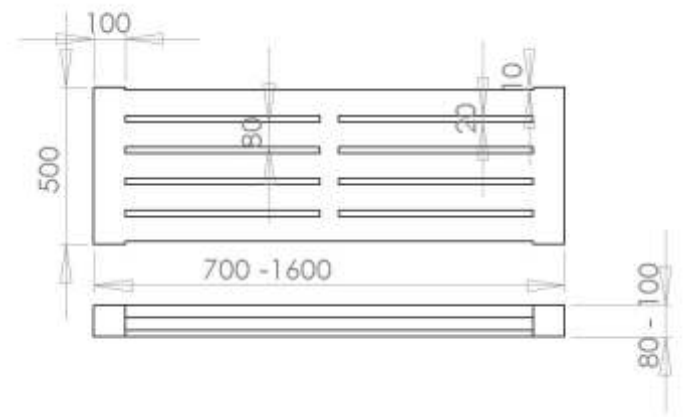

ΕΙΔΟΣ	ΜΗΚΟΣ ΕΚΑΤΟΣΤΑ	ΠΛΑΤΟΣ ΕΚΑΤΟΣΤΑ
ΣΧΑΡΑ	70	50
ΣΧΑΡΑ	80	50
ΣΧΑΡΑ	90	50
ΣΧΑΡΑ	100	50
ΣΧΑΡΑ	110	50
ΣΧΑΡΑ	120	50
ΣΧΑΡΑ	130	50
ΣΧΑΡΑ	140	50
ΣΧΑΡΑ	150	50

ΕΙΔΟΣ	ΜΗΚΟΣ ΕΚΑΤΟΣΤΑ	ΠΛΑΤΟΣ ΕΚΑΤΟΣΤΑ
ΣΧΑΡΑ	160	50
ΣΧΑΡΑ	170	40
ΣΧΑΡΑ	180	40
ΣΧΑΡΑ	190	33
ΣΧΑΡΑ	200	43
ΣΧΑΡΑ	210	29
ΣΧΑΡΑ	215	30
ΣΧΑΡΑ	235	29
ΣΧΑΡΑ	250	34

Α Ε Ι

ΜΕ

1,50 0,33

ΣΧΑΡΑ ΒΟΥΣΤΑΣΙΟΥ 2,50 Χ 0,33

ΕΙΔΟΣ	ΜΗΚΟΣ ΕΚΑΤΟΣΤΑ	ΠΛΑΤΟΣ ΕΚΑΤΟΣΤΑ
ΣΧΑΡΑ ΒΟΥΣΤΑΣΙΟΥ	80	41,5
ΣΧΑΡΑ ΒΟΥΣΤΑΣΙΟΥ	90	44,5
ΣΧΑΡΑ ΒΟΥΣΤΑΣΙΟΥ	100	42,5
ΣΧΑΡΑ ΒΟΥΣΤΑΣΙΟΥ	115	44,5
ΣΧΑΡΑ ΒΟΥΣΤΑΣΙΟΥ	125	30
ΣΧΑΡΑ ΒΟΥΣΤΑΣΙΟΥ	150	33
ΣΧΑΡΑ ΒΟΥΣΤΑΣΙΟΥ	170	31
ΣΧΑΡΑ ΒΟΥΣΤΑΣΙΟΥ	180	37
ΣΧΑΡΑ ΒΟΥΣΤΑΣΙΟΥ	185	32
ΣΧΑΡΑ ΒΟΥΣΤΑΣΙΟΥ	190	38
ΣΧΑΡΑ ΒΟΥΣΤΑΣΙΟΥ	200	31
ΣΧΑΡΑ ΒΟΥΣΤΑΣΙΟΥ	205	31
ΣΧΑΡΑ ΒΟΥΣΤΑΣΙΟΥ	225	33
ΣΧΑΡΑ ΒΟΥΣΤΑΣΙΟΥ	250	33

3,02 1,00

6

ΤΑΪΣΤΡΑ ΠΑΧΥΝΤΗΡΙΟΥ
ΔΙΠΛΗ ΜΕ 12 ΣΤΟΜΙΑ

5

10

ΤΑΪΣΤΡΑ ΟΙΚΙΑΚΗΣ ΧΡΗΣΗΣ
ΜΕ 3 ΣΤΟΜΙΑ

ΤΣΙΜΕΝΤΟΠΑΣΣΑΛΟΙ

ΑΜΠΕΛΙΟΥ 1,80 2,00 2,20