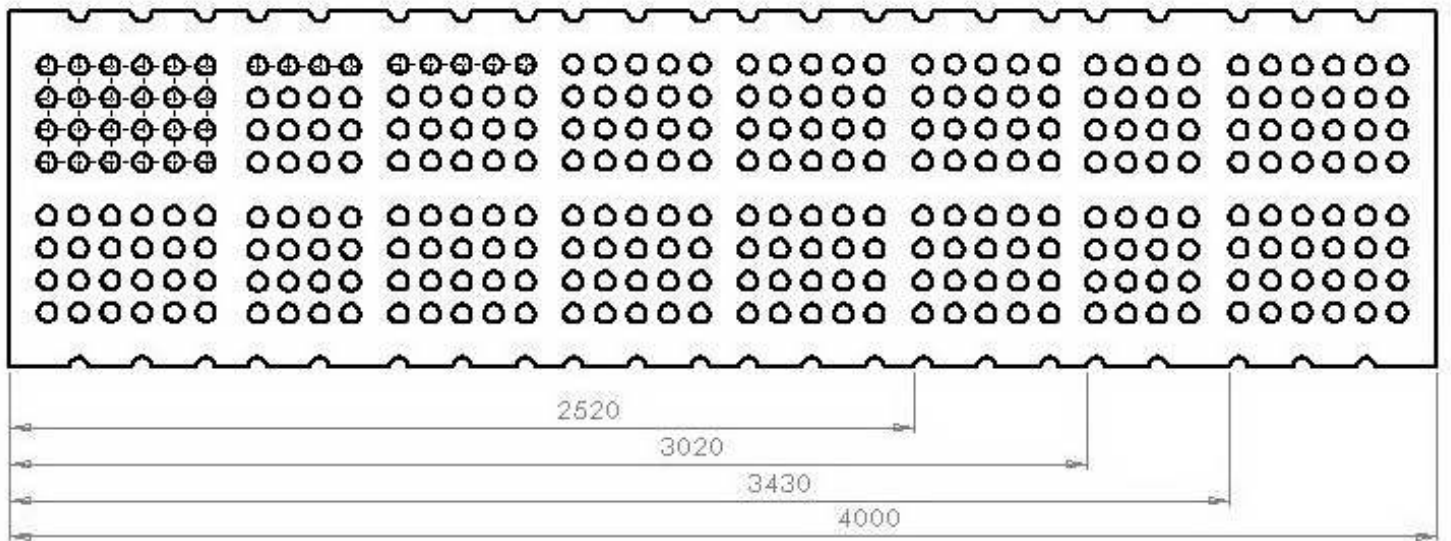

Α Ε Ι

ΜΕ

1,50 0,33

ΣΧΑΡΑ ΒΟΥΣΤΑΣΙΟΥ 2,50 Χ 0,33

ΕΙΔΟΣ	ΜΗΚΟΣ ΕΚΑΤΟΣΤΑ	ΠΛΑΤΟΣ ΕΚΑΤΟΣΤΑ
ΣΧΑΡΑ ΒΟΥΣΤΑΣΙΟΥ	80	41,5
ΣΧΑΡΑ ΒΟΥΣΤΑΣΙΟΥ	90	44,5
ΣΧΑΡΑ ΒΟΥΣΤΑΣΙΟΥ	100	42,5
ΣΧΑΡΑ ΒΟΥΣΤΑΣΙΟΥ	115	44,5
ΣΧΑΡΑ ΒΟΥΣΤΑΣΙΟΥ	125	30
ΣΧΑΡΑ ΒΟΥΣΤΑΣΙΟΥ	150	33
ΣΧΑΡΑ ΒΟΥΣΤΑΣΙΟΥ	170	31
ΣΧΑΡΑ ΒΟΥΣΤΑΣΙΟΥ	180	37
ΣΧΑΡΑ ΒΟΥΣΤΑΣΙΟΥ	185	32
ΣΧΑΡΑ ΒΟΥΣΤΑΣΙΟΥ	190	38
ΣΧΑΡΑ ΒΟΥΣΤΑΣΙΟΥ	200	31
ΣΧΑΡΑ ΒΟΥΣΤΑΣΙΟΥ	205	31
ΣΧΑΡΑ ΒΟΥΣΤΑΣΙΟΥ	225	33
ΣΧΑΡΑ ΒΟΥΣΤΑΣΙΟΥ	250	33

3,02 1,00

6

ΤΑΪΣΤΡΑ ΠΑΧΥΝΤΗΡΙΟΥ
ΔΙΠΛΗ ΜΕ 12 ΣΤΟΜΙΑ

5

10

ΤΑΪΣΤΡΑ ΟΙΚΙΑΚΗΣ ΧΡΗΣΗΣ
ΜΕ 3 ΣΤΟΜΙΑ

ΤΣΙΜΕΝΤΟΠΑΣΣΑΛΟΙ

ΑΜΠΕΛΙΟΥ 1,80 2,00 2,20