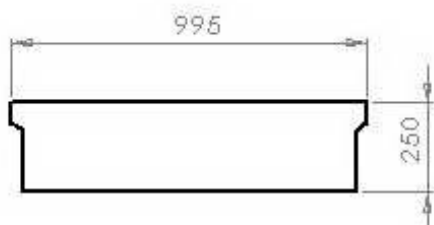

Α Ε Ι

ΜΕ

1,50 0,33

ΣΧΑΡΑ ΒΟΥΣΤΑΣΙΟΥ 2,50 Χ 0,33

ΕΙΔΟΣ	ΜΗΚΟΣ ΕΚΑΤΟΣΤΑ	ΠΛΑΤΟΣ ΕΚΑΤΟΣΤΑ
ΣΧΑΡΑ ΒΟΥΣΤΑΣΙΟΥ	80	41,5
ΣΧΑΡΑ ΒΟΥΣΤΑΣΙΟΥ	90	44,5
ΣΧΑΡΑ ΒΟΥΣΤΑΣΙΟΥ	100	42,5
ΣΧΑΡΑ ΒΟΥΣΤΑΣΙΟΥ	115	44,5
ΣΧΑΡΑ ΒΟΥΣΤΑΣΙΟΥ	125	30
ΣΧΑΡΑ ΒΟΥΣΤΑΣΙΟΥ	150	33
ΣΧΑΡΑ ΒΟΥΣΤΑΣΙΟΥ	170	31
ΣΧΑΡΑ ΒΟΥΣΤΑΣΙΟΥ	180	37
ΣΧΑΡΑ ΒΟΥΣΤΑΣΙΟΥ	185	32
ΣΧΑΡΑ ΒΟΥΣΤΑΣΙΟΥ	190	38
ΣΧΑΡΑ ΒΟΥΣΤΑΣΙΟΥ	200	31
ΣΧΑΡΑ ΒΟΥΣΤΑΣΙΟΥ	205	31
ΣΧΑΡΑ ΒΟΥΣΤΑΣΙΟΥ	225	33
ΣΧΑΡΑ ΒΟΥΣΤΑΣΙΟΥ	250	33

3,02 1,00

6

ΤΑΪΣΤΡΑ ΠΑΧΥΝΤΗΡΙΟΥ
ΔΙΠΛΗ ΜΕ 12 ΣΤΟΜΙΑ

5

10

ΤΑΪΣΤΡΑ ΟΙΚΙΑΚΗΣ ΧΡΗΣΗΣ
ΜΕ 3 ΣΤΟΜΙΑ

ΤΣΙΜΕΝΤΟΠΑΣΣΑΛΟΙ

ΑΜΠΕΛΙΟΥ 1,80 2,00 2,20