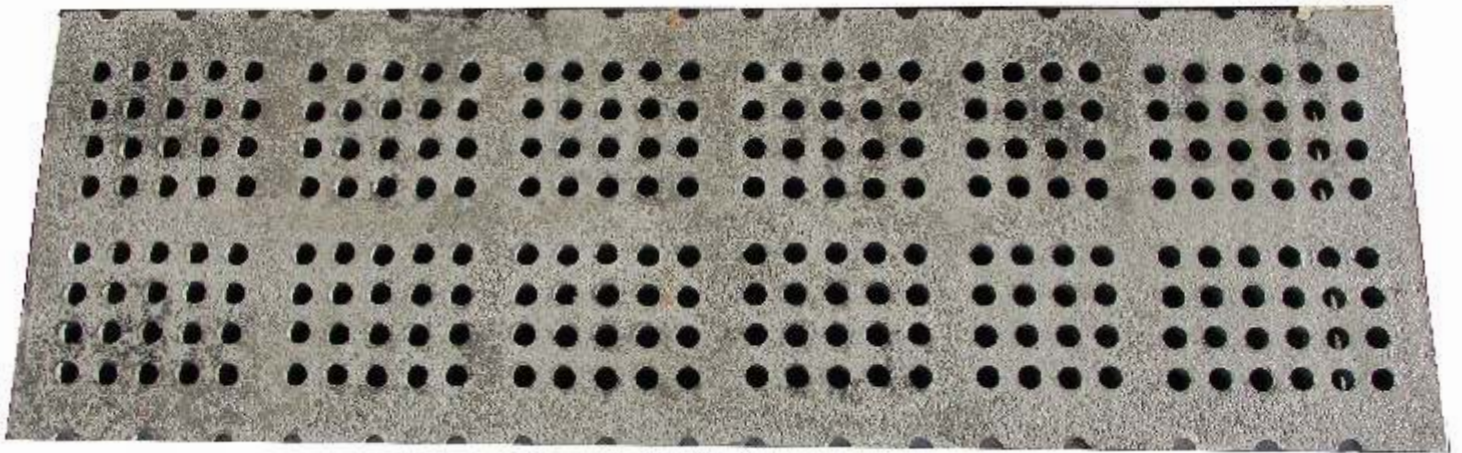

Α Ε Ι

ΜΕ

1,50 0,33

ΣΧΑΡΑ ΒΟΥΣΤΑΣΙΟΥ 2,50 Χ 0,33

ΕΙΔΟΣ	ΜΗΚΟΣ ΕΚΑΤΟΣΤΑ	ΠΛΑΤΟΣ ΕΚΑΤΟΣΤΑ
ΣΧΑΡΑ ΒΟΥΣΤΑΣΙΟΥ	80	41,5
ΣΧΑΡΑ ΒΟΥΣΤΑΣΙΟΥ	90	44,5
ΣΧΑΡΑ ΒΟΥΣΤΑΣΙΟΥ	100	42,5
ΣΧΑΡΑ ΒΟΥΣΤΑΣΙΟΥ	115	44,5
ΣΧΑΡΑ ΒΟΥΣΤΑΣΙΟΥ	125	30
ΣΧΑΡΑ ΒΟΥΣΤΑΣΙΟΥ	150	33
ΣΧΑΡΑ ΒΟΥΣΤΑΣΙΟΥ	170	31
ΣΧΑΡΑ ΒΟΥΣΤΑΣΙΟΥ	180	37
ΣΧΑΡΑ ΒΟΥΣΤΑΣΙΟΥ	185	32
ΣΧΑΡΑ ΒΟΥΣΤΑΣΙΟΥ	190	38
ΣΧΑΡΑ ΒΟΥΣΤΑΣΙΟΥ	200	31
ΣΧΑΡΑ ΒΟΥΣΤΑΣΙΟΥ	205	31
ΣΧΑΡΑ ΒΟΥΣΤΑΣΙΟΥ	225	33
ΣΧΑΡΑ ΒΟΥΣΤΑΣΙΟΥ	250	33

3,02 1,00

6

ΤΑΪΣΤΡΑ ΠΑΧΥΝΤΗΡΙΟΥ
ΔΙΠΛΗ ΜΕ 12 ΣΤΟΜΙΑ

5

10

ΤΑΪΣΤΡΑ ΟΙΚΙΑΚΗΣ ΧΡΗΣΗΣ
ΜΕ 3 ΣΤΟΜΙΑ

ΤΣΙΜΕΝΤΟΠΑΣΣΑΛΟΙ

ΑΜΠΕΛΙΟΥ 1,80 2,00 2,20